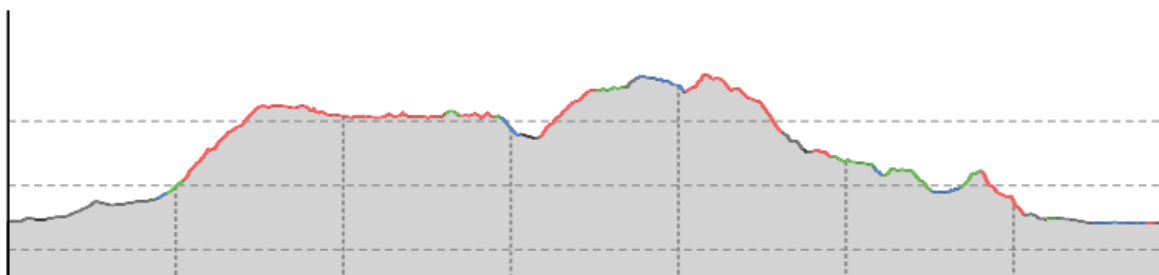

Informacije o poti "Wörthersee Speedtrail"

Višinski Profil

Splošne Informacije

Začetek: Maria Wörth (briefing v Pörtschachu, prevoz do začetne točke z ladjo)

Cilj: Seepromenade Pörtschach

Dolžina: 31+ km

Višinska Razlika: 800 metrov

Teren:

- Pot: 13,7 km
- Asfalt: 7,0 km
- Naravna Pot: 5,7 km
- Makadamska Pot: 4,1 km
- Cesta: 0,8 km
- Neznano: 0,1 km

Link al file GPX (ATTENZIONE: MODIFICHE ANCORA POSSIBILI):

<https://www.tourenportal.at/de/tour/wanderung/woerthersee-31-trailrunde/304032699/?share=%7E3oijbohx%244ossprpr>

Informacije o poti "Wörthersee Easytrail"

Višinski Profil

Splošne Informacije

Začetek: Promenade Velden (priporočen prihod z vlakom S-Bahn)

Cilj: Seepromenade Pörschach

Dolžina: 14 km

Višinska Razlika: 320 metrov

Teren:

- **Pot:** 6,2 km
- **Asfalt:** 2,8 km
- **Naravna Pot:** 2,3 km
- **Makadamska Pot:** 2,1 km
- **Cesta:** 0,4 km
- **Neznano:** 0,1 km

Link al file GPX (ATTENZIONE: MODIFICHE ANCORA POSSIBILI):

<https://www.tourenportal.at/de/tour/wanderung/woerthersee-easy-14k/304032837/?share=%7E3oijackk%244ossprpt>