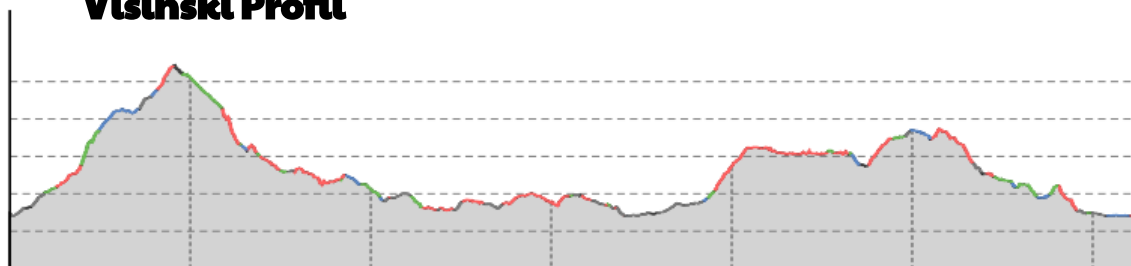

Informacije o poti "Wörthersee Ultratrail"

Višinski Profil

Splošne Informacije

Začetek: Seepromenade Pörtschach

Cilj: Seepromenade Pörtschach

Dolžina: 65 km

Višinska Razlika: 1800 metrov

Teren:

- **Pot:** 24,2 km
- **Asfalt:** 17,1 km
- **Naravna Pot:** 13,9 km
- **Makadamska Pot:** 9,0 km
- **Cesta:** 1,0 km
- **Neznano:** 0,1 km

Povezava do GPX datoteke (POZOR: SPREMEMBE ŠE MOŽNE):

<https://www.tourenportal.at/de/tour/wanderung/woertherseerunde-65-/304032371/?share=%7E3oij3pcb%244ossprpn>

Informacije o poti "Wörthersee Speedtrail"

Višinski Profil

Splošne Informacije

Začetek: Maria Wörth (briefing v Pörtschachu, prevoz do začetne točke z ladjo)

Cilj: Seepromenade Pörtschach

Dolžina: 31+ km

Višinska Razlika: 800 metrov

Informacije o poti "Wörthersee Easytrail"

Višinski Profil

Splošne Informacije

Začetek: Promenade Velden (priporočen prihod z vlakom S-Bahn)

Cilj: Seepromenade Pörschach

Dolžina: 14 km

Višinska Razlika: 320 metrov