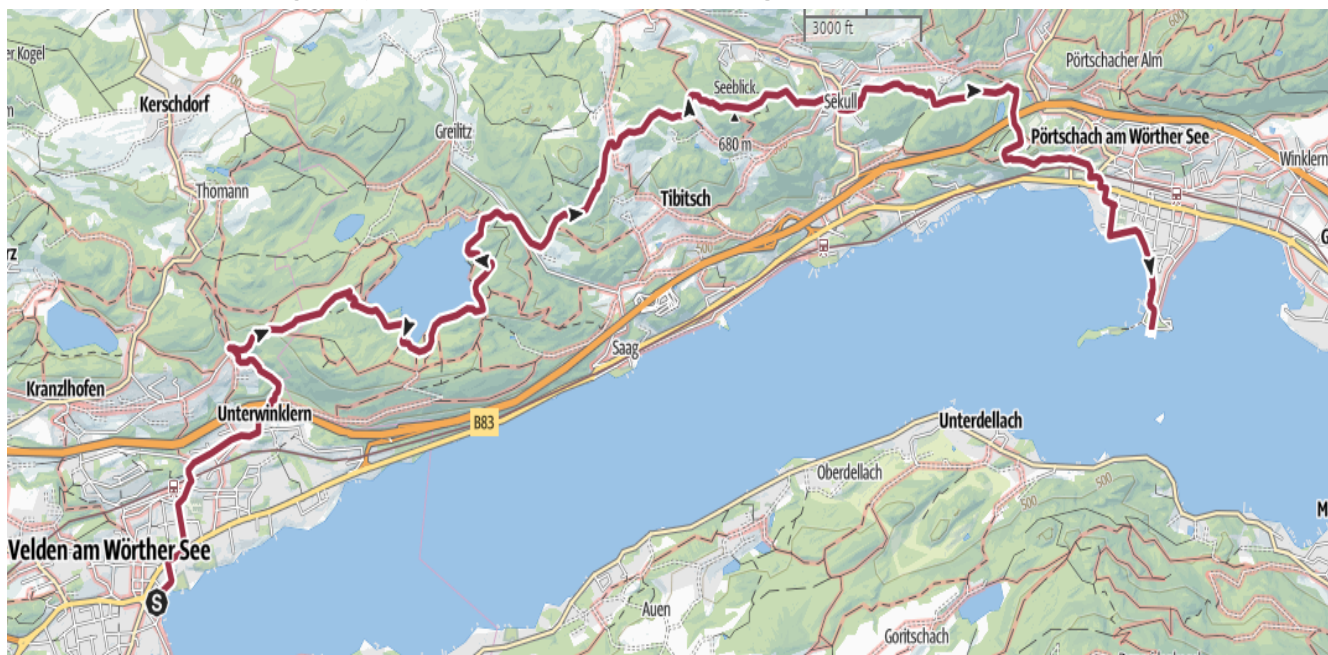

Informacije o poti "Wörthersee Ultratrail"

Višinski Profil

Splošne Informacije

Začetek: Seepromenade Pörtschach

Cilj: Seepromenade Pörtschach

Dolžina: 65 km

Višinska Razlika: 1800 metrov

Teren:

Informacije o poti "Wörthersee Speedtrail"

Višinski Profil

Splošne Informacije

Začetek: Maria Wörth (briefing v Pörtschachu, prevoz do začetne točke z ladjo)

Cilj: Seepromenade Pörtschach

Dolžina: 31+ km

Višinska Razlika: 800 metrov

Informacije o poti "Wörthersee Easytrail"

Višinski Profil

Splošne Informacije

Začetek: Promenade Velden (priporočen prihod z vlakom S-Bahn)

Cilj: Seepromenade Pörschach

Dolžina: 14 km

Višinska Razlika: 320 metrov

Teren:

- **Pot:** 6,2 km
- **Asfalt:** 2,8 km
- **Naravna Pot:** 2,3 km
- **Makadamska Pot:** 2,1 km
- **Cesta:** 0,4 km
- **Neznano:** 0,1 km

Link al file GPX (ATTENZIONE: MODIFICHE ANCORA POSSIBILI):

<https://www.tourenportal.at/de/tour/wanderung/woerthersee-easy-14k/304032837/?share=%7E3oijackk%244ossprpt>