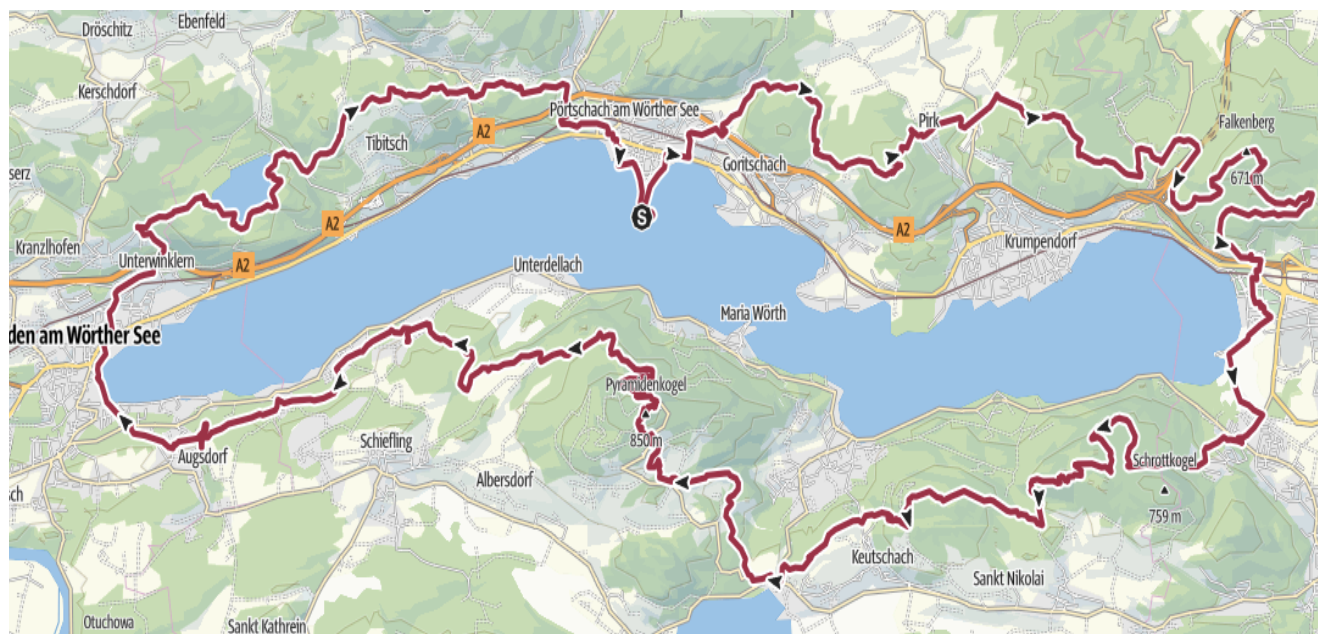

Informacije o poti "Wörthersee Ultratrail"

Višinski Profil

Splošne Informacije

Začetek: Seepromenade Pörtschach

Cilj: Seepromenade Pörtschach

Dolžina: 65 km

Višinska Razlika: 1800 metrov

Teren:

Informacije o poti "Wörthersee Speedtrail"

Višinski Profil

Splošne Informacije

Začetek: Maria Wörth (briefing v Pörtschachu, prevoz do začetne točke z ladjo)

Cilj: Seepromenade Pörtschach

Dolžina: 31+ km

Višinska Razlika: 800 metrov

Informacije o poti "Wörthersee Easytrail"

Višinski Profil

Splošne Informacije

Začetek: Promenade Velden (priporočen prihod z vlakom S-Bahn)

Cilj: Seepromenade Pörschach

Dolžina: 14 km

Višinska Razlika: 320 metrov

Teren:

- **Pot:** 6,2 km
- **Asfalt:** 2,8 km
- **Naravna Pot:** 2,3 km
- **Makadamska Pot:** 2,1 km
- **Cesta:** 0,4 km
- **Neznano:** 0,1 km

Link al file GPX (ATTENZIONE: MODIFICHE ANCORA POSSIBILI):

<https://www.tourenportal.at/de/tour/wanderung/woerthersee-easy-14k/304032837/?share=%7E3oijackk%244ossprpt>