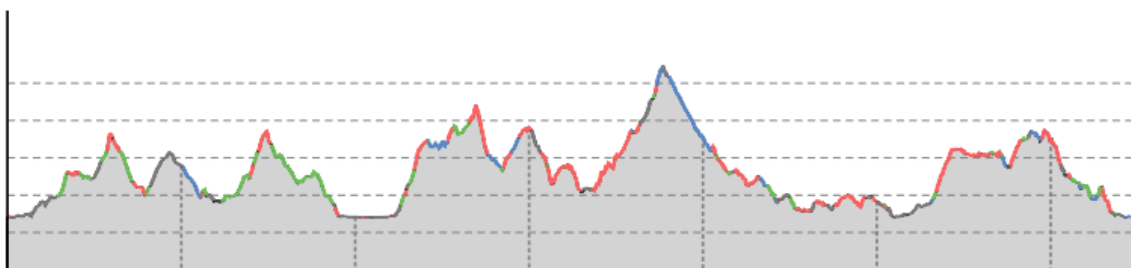

Informacije o poti "Wörthersee Ultratrail"

Višinski Profil

Splošne Informacije

Začetek: Seepromenade Pörtschach

Cilj: Seepromenade Pörtschach

Dolžina: 65 km

Višinska Razlika: 1800 metrov

Teren:

- **Pot:** 24,2 km
- **Asfalt:** 17,1 km
- **Naravna Pot:** 13,9 km
- **Makadamska Pot:** 9,0 km
- **Cesta:** 1,0 km
- **Neznano:** 0,1 km

Povezava do GPX datoteke (POZOR: SPREMEMBE ŠE MOŽNE):

<https://www.tourenportal.at/de/tour/wanderung/woertherseerunde-65-/304032371/?share=%7E3oij3pcb%244ossprpn>

Informacije o poti "Wörthersee Speedtrail"

Višinski Profil

Splošne Informacije

Začetek: Maria Wörth (briefing v Pörtschachu, prevoz do začetne točke z ladjo)

Cilj: Seepromenade Pörtschach

Dolžina: 31+ km

Višinska Razlika: 800 metrov

Informacije o poti "Wörthersee Easytrail"

Višinski Profil

Splošne Informacije

Začetek: Promenade Velden (priporočen prihod z vlakom S-Bahn)

Cilj: Seepromenade Pörschach

Dolžina: 14 km

Višinska Razlika: 320 metrov