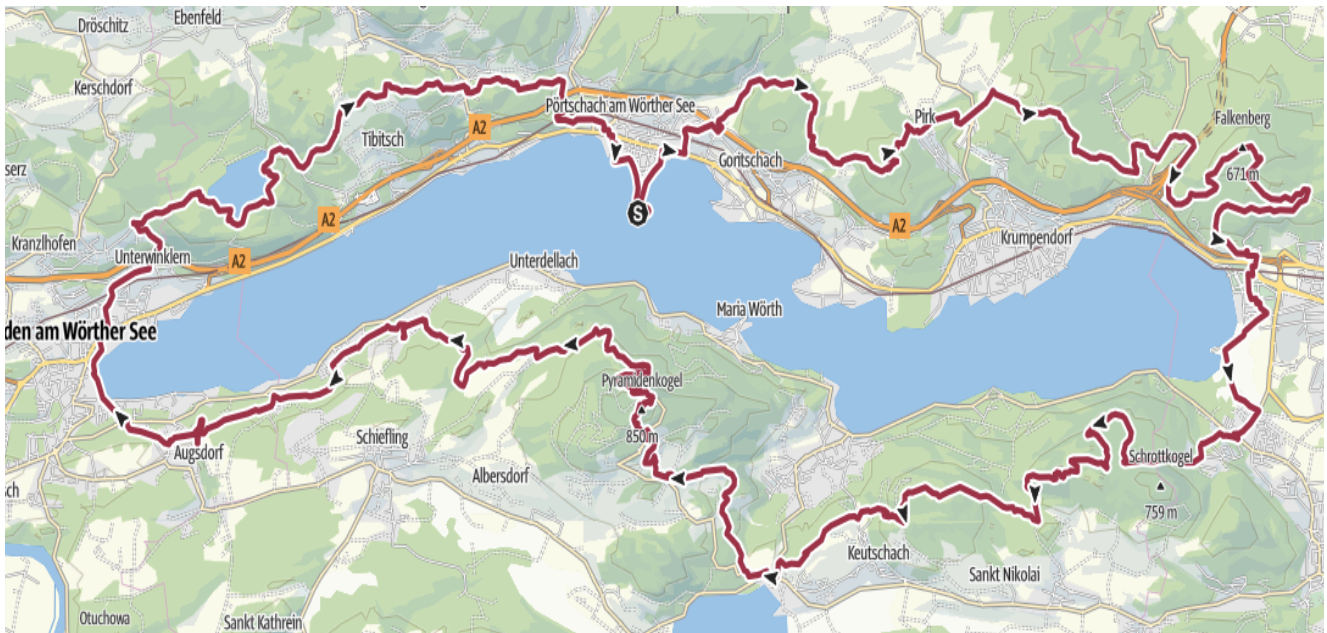

Informazioni sul percorso “Wörthersee Ultratrail”

Profilo Altimetrico

Informazioni Generali

Partenza: Seepromenade Pörtschach

Arrivo: Seepromenade Pörtschach

Distanza: 65 km

Dislivello Positivo: 1800 metri

Terreno:

Partenza: Maria Wörth (briefing a Pörtschach, trasferimento al punto di partenza in barca)

Arrivo: Seepromenade Pörtschach

Distanza: 31+ km

Dislivello Positivo: 800 metri

Terreno:

- Sentiero: 13,7 km
- Asfalto: 7,0 km
- Percorso Naturale: 5,7 km
- Strada Sterrata: 4,1 km
- Strada: 0,8 km
- Sconosciuto: 0,1 km

Profilo Altimetrico

Informazioni Generali

Partenza: Promenade Velden (arrivo consigliato con la S-Bahn)

Arrivo: Seepromenade Pörtschach

Distanza: 14 km

Dislivello Positivo: 320 metri

Terreno:

- Sentiero: 6,2 km
- Asfalto: 2,8 km
- Percorso Naturale: 2,3 km
- Strada Sterrata: 2,1 km
- Strada: 0,4 km
- Sconosciuto: 0,1 km
-

Link al file GPX (ATTENZIONE: MODIFICHE ANCORA POSSIBILI):

<https://www.tourenportal.at/de/tour/wanderung/woerthersee-easy-14k/304032837/?share=%7E3oijackk%244ossprpt>