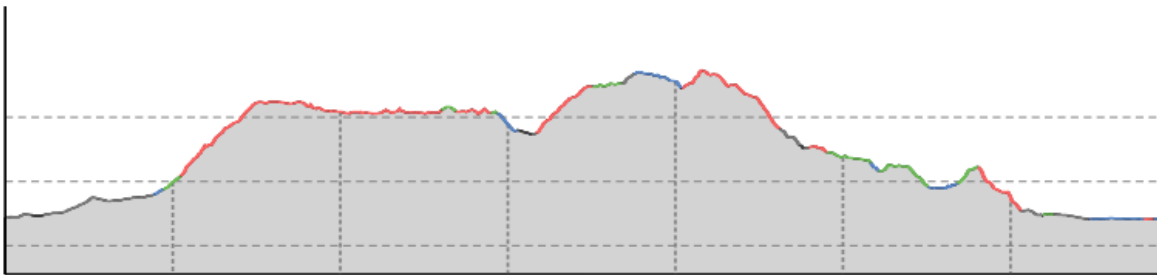

Partenza: Maria Wörth (briefing a Pörtschach, trasferimento al punto di partenza in barca)

Arrivo: Seepromenade Pörtschach

Distanza: 31+ km

Dislivello Positivo: 800 metri

Terreno:

- Sentiero: 13,7 km
- Asfalto: 7,0 km
- Percorso Naturale: 5,7 km
- Strada Sterrata: 4,1 km
- Strada: 0,8 km
- Sconosciuto: 0,1 km

Profilo Altimetrico

Informazioni Generali

Partenza: Promenade Velden (arrivo consigliato con la S-Bahn)

Arrivo: Seepromenade Pörtschach

Distanza: 14 km

Dislivello Positivo: 320 metri

Terreno:

- Sentiero: 6,2 km
- Asfalto: 2,8 km
- Percorso Naturale: 2,3 km
- Strada Sterrata: 2,1 km
- Strada: 0,4 km
- Sconosciuto: 0,1 km
-