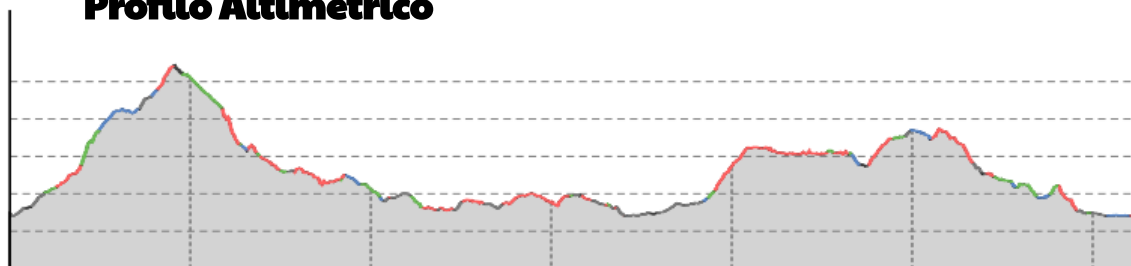

Profilo Altimetrico

Informazioni Generali

Partenza: Maria Wörth (briefing a Pörtschach, trasferimento al punto di partenza in barca)

Arrivo: Seepromenade Pörtschach

Distanza: 31+ km

Dislivello Positivo: 800 metri

Terreno:

- Sentiero: 13,7 km
- Asfalto: 7,0 km
- Percorso Naturale: 5,7 km
- Strada Sterrata: 4,1 km
- Strada: 0,8 km
- Sconosciuto: 0,1 km

Link al file GPX (ATTENZIONE: MODIFICHE ANCORA POSSIBILI):

<https://www.tourenportal.at/de/tour/wanderung/woerthersee-31-trailrunde/304032699/?share=%7E3oijboh%244ossprpr>