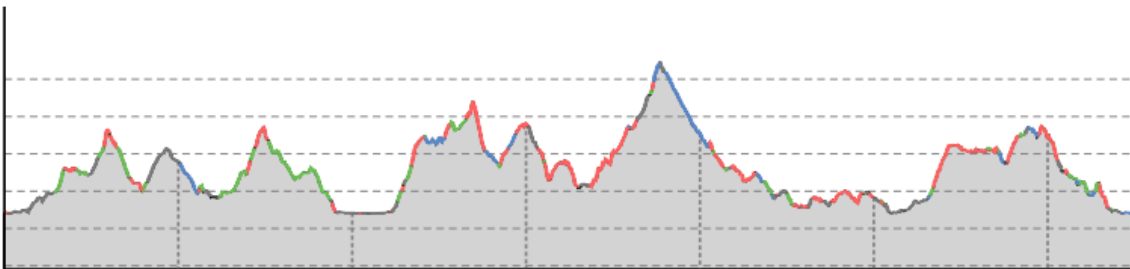

Informazioni sul percorso “Wörthersee Ultratrail”

Profilo Altimetrico

Informazioni Generali

Partenza: Seepromenade Pörtschach

Arrivo: Seepromenade Pörtschach

Distanza: 65 km

Dislivello Positivo: 1800 metri

Terreno:

- **Sentiero:** 24,2 km
- **Asfalto:** 17,1 km
- **Percorso Naturale:** 13,9 km
- **Strada Sterrata:** 9,0 km
- **Strada:** 1,0 km
- **Sconosciuto:** 0,1 km

Link al file GPX (ATTENZIONE: MODIFICHE ANCORA

Partenza: Maria Wörth (briefing a Pörtschach, trasferimento al punto di partenza in barca)

Arrivo: Seepromenade Pörtschach

Distanza: 31+ km

Dislivello Positivo: 800 metri

Terreno:

- Sentiero: 13,7 km
- Asfalto: 7,0 km
- Percorso Naturale: 5,7 km
- Strada Sterrata: 4,1 km
- Strada: 0,8 km
- Sconosciuto: 0,1 km

Profilo Altimetrico

Informazioni Generali

Partenza: Promenade Velden (arrivo consigliato con la S-Bahn)

Arrivo: Seepromenade Pörtschach

Distanza: 14 km

Dislivello Positivo: 320 metri

Terreno:

- Sentiero: 6,2 km
- Asfalto: 2,8 km
- Percorso Naturale: 2,3 km
- Strada Sterrata: 2,1 km
- Strada: 0,4 km
- Sconosciuto: 0,1 km
-